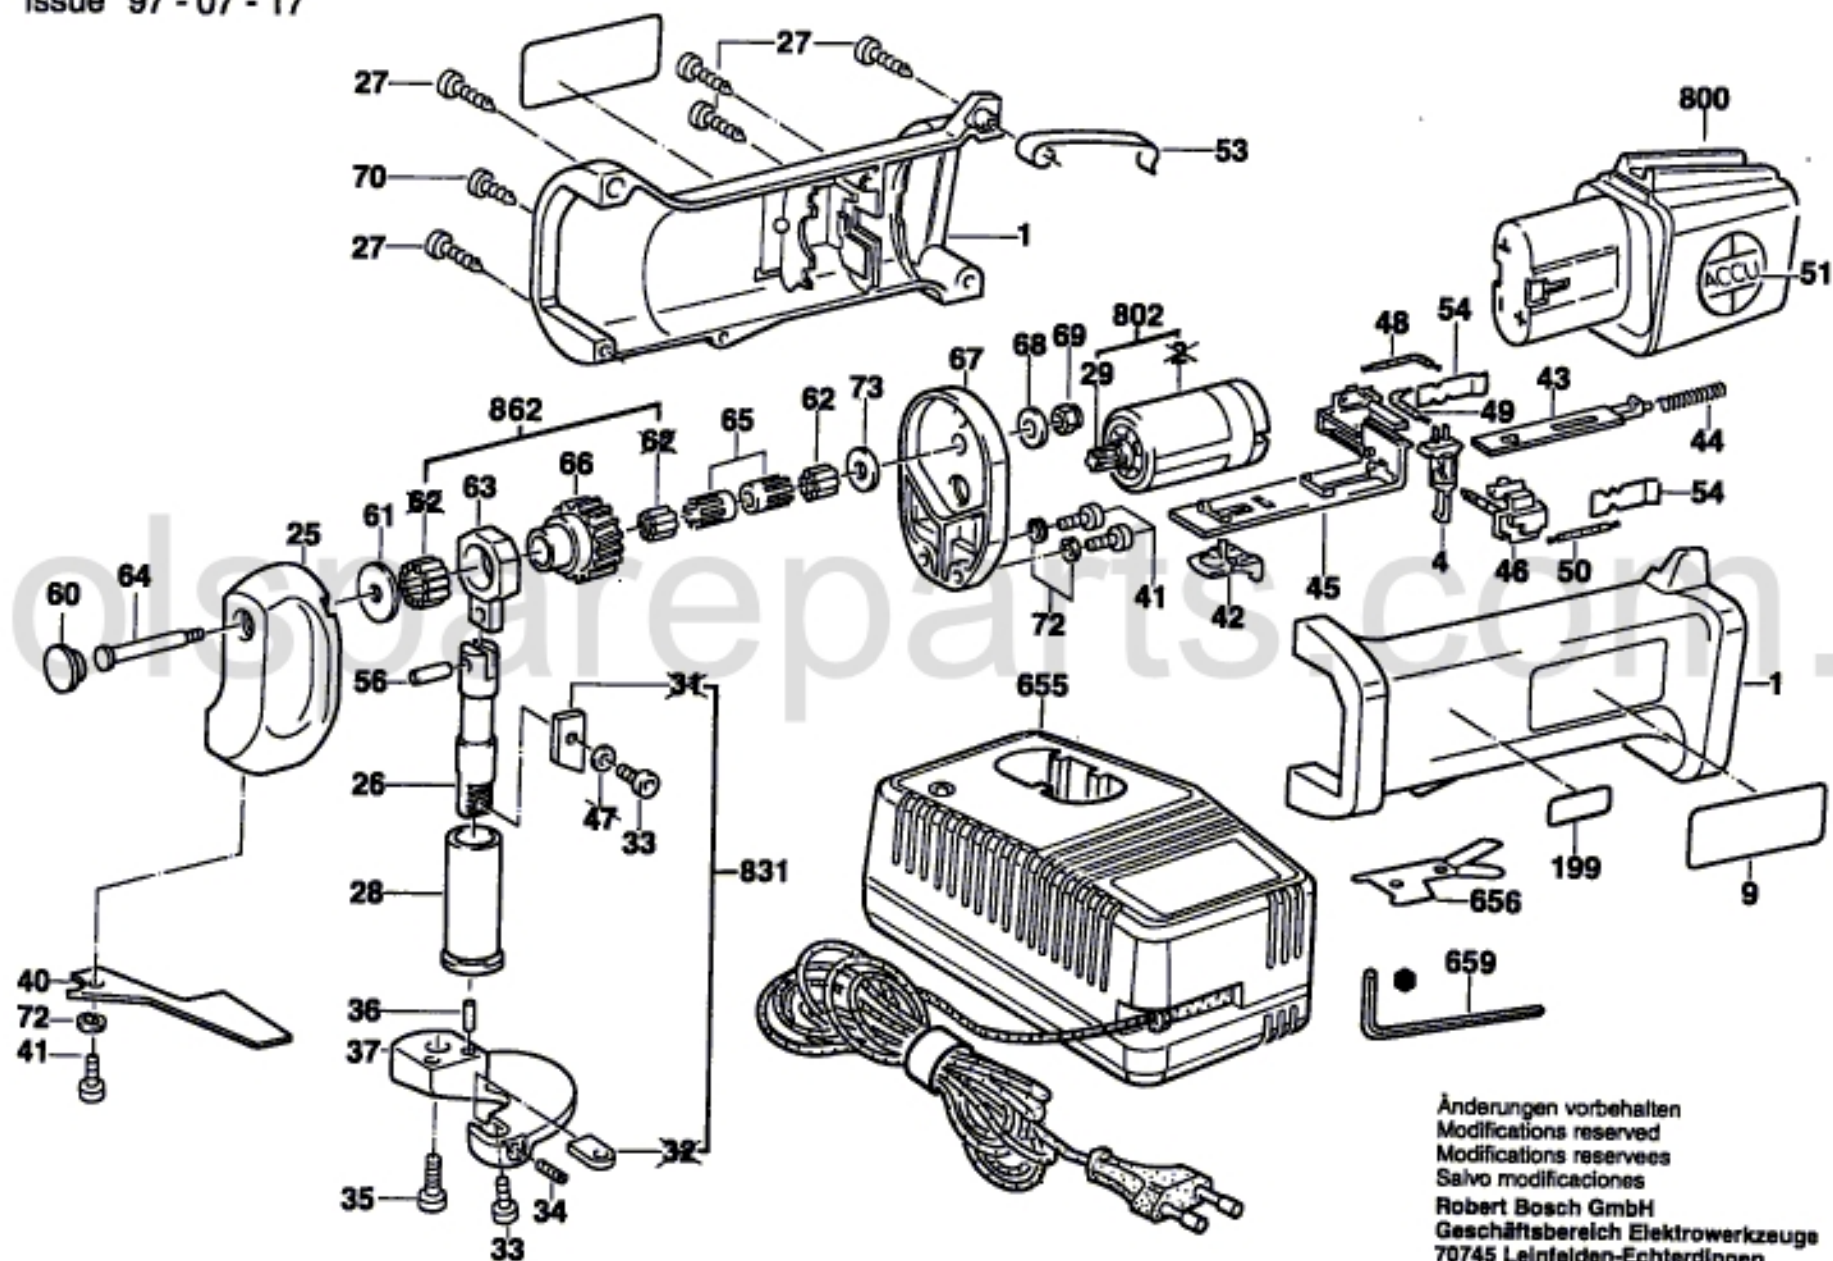

Typ 0 601 926 0.. = GSC 9,6 V

Stand ~~94~~ 10

Issue 97-07-17

Änderungen vorbehalten
Modifications reserved
Modificaciones reservadas
Salvo modificaciones
Robert Bosch GmbH
Geschäftsbereich Elektrowerkzeuge
70745 Leinfelden-Echterdingen